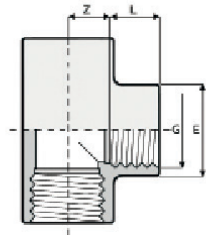

SERIE FILETTATA

T12
Ti a 90° estremità femmina filettate

G	PN	L	Z	E	g	Codice
3/8"	16	11	12	23	37	1RTI216000
1/2"	16	15	13	28	30	1RTI220000
3/4"	16	16	17	35	55	1RTI225000
1"	16	19	20	43	80	1RTI232000
1 1/4"	16	21	27	50	117	1RTI240000NL
1 1/2"	16	21	37	61	260	1RTI250000NL
2"	16	26	46	76	465	1RTI263000NL
2 1/2"	16	30	55	91	640	1RTI275000NL
3"	16	33	66	109	1135	1RTI290000NL

I nuovi prodotti saranno disponibili sul mercato in base alla rotazione delle scorte prevista in quattro mesi a partire da febbraio 2023.

La gamma aggiornata è disponibile sul sito www.astore.it.

Per qualsiasi ulteriore informazione, si prega di contattare la nostra Product Manager Raccordi in PVC-U, Silvia Porcile all'indirizzo sporcile@aliaxis.com.

Distinti saluti,

EMEA Industry Category Manager tubi e raccordi

Luca Palmari