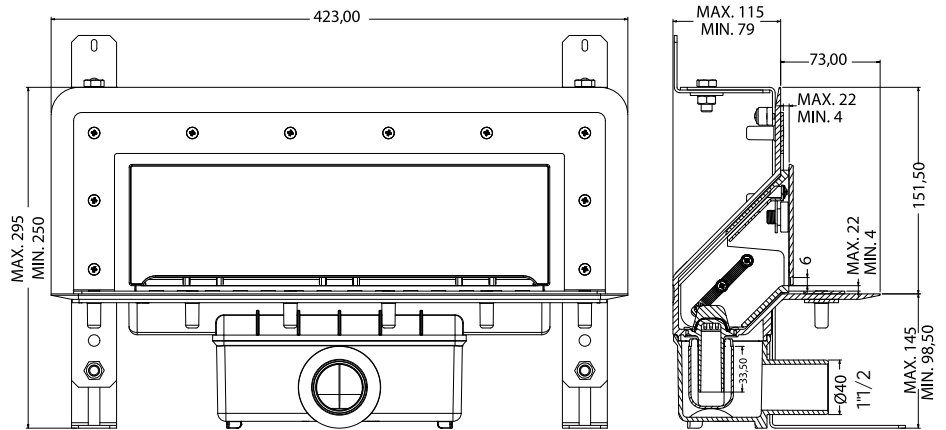

Schema di installazione

Piastrille

Cemento colla C2

Telo impermeabilizzante

Cemento colla C2

Massetto