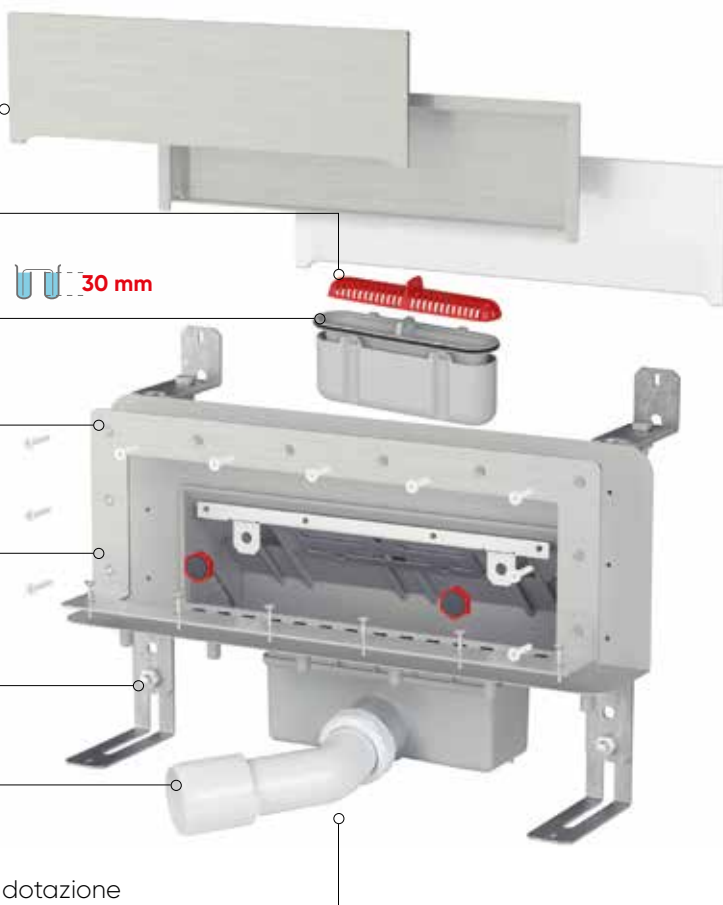

Linnum[®]
Wall

Sistema di scarico per doccia a parete

Crea la tua doccia

L'innovazione e il design si fondono nel nuovo sistema di scarico a parete per docce a filo pavimento.

Linnum Wall permette di creare un'area doccia più spaziosa e completamente libera da ostacoli poiché il

disponibile in 3 varianti design

FILTRO

capelli estraibile per evitare qualsiasi ostruzione

SISTEMA SIFONANTE

H 30 mm estraibile e dotato di guarnizione di tenuta

CORPO

in ABS per alloggiamento del sistema sifonante

PROFILO INOX

per l'ancoraggio del tessuto geotessile al corpo del canale mediante le viti

SUPPORTI REGOLABILI

in profondità e in altezza.

Consentono modifiche anche dopo essere stati fissati

MASSIMA PORTATA

42 l/min.

SCARICO

ORIZZONTALE ORIENTABILE

con ghiera e guarnizione Ø1"1/2, gomito 45° Ø40-50 in dotazione

Griglie per doccia a parete

Il design ricercato, dalle linee pulite, si integra in maniera perfetta in ogni ambiente.