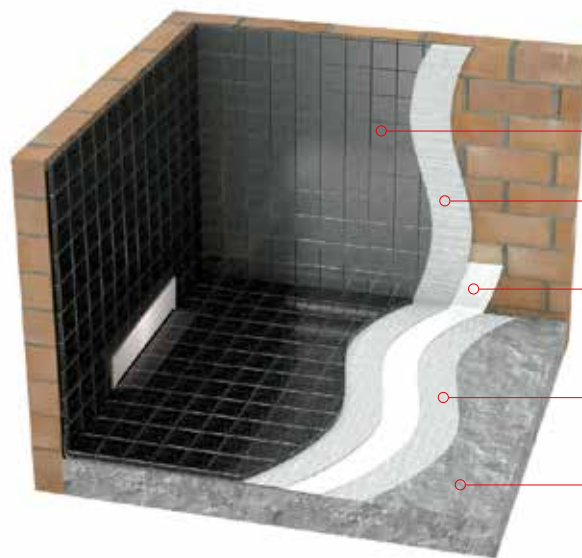

Schema di installazione

Piastrille

Cemento colla C2

Telo impermeabilizzante

Cemento colla C2

Massetto