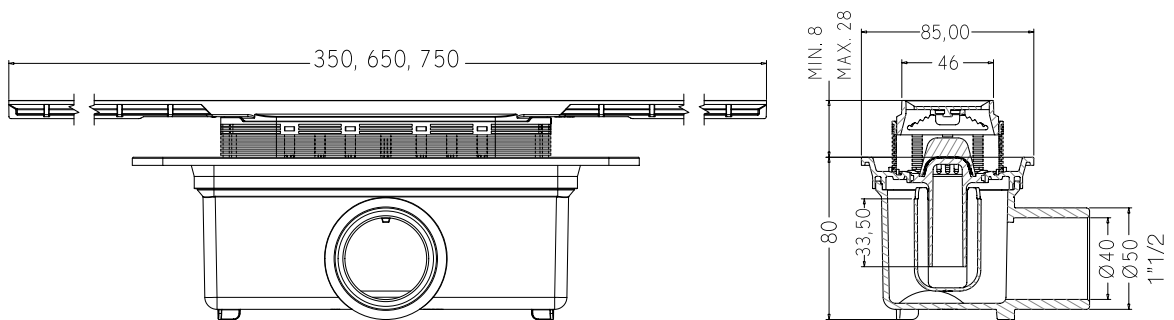

Linum 40 è il nuovo canale doccia ultra sottile dal design lineare e dalle dimensioni ridotte.

La sottilissima griglia in acciaio inox è stata progettata per garantire il massimo deflusso possibile integrandosi alla perfezione con l'area doccia.

Il pratico accesso centrale, nascosto sotto la griglia, consente una rapida e facile pulizia del sifone offrendo un comodo punto di accesso per eventuali videoispezioni.

Il telo geotessile, già saldato al corpo del canale, assicura la totale impermeabilizzazione dell'area perimetrale ed è accoppiabile ai migliori impermeabilizzanti liquidi.

Linnun 40

Canale doccia Ultra Sottile

Codice			Lunghezza	Uscita Ø	Design	Caratteristiche
NI13055	1	-	350 mm	40/50	Griglia acciaio Inox finitura satinata	Kit completo di canale, griglia e telo geotessile 600x600 mm
NI13056	1	-	650 mm	40/50	Griglia acciaio Inox finitura satinata	Kit completo di canale, griglia e telo geotessile 600x600 mm
NI13057	1	-	750 mm	40/50	Griglia acciaio Inox finitura satinata	Kit completo di canale, griglia e telo geotessile 600x600 mm

Altezza sifonatura:

 30 mm

Griglia acciaio INOX