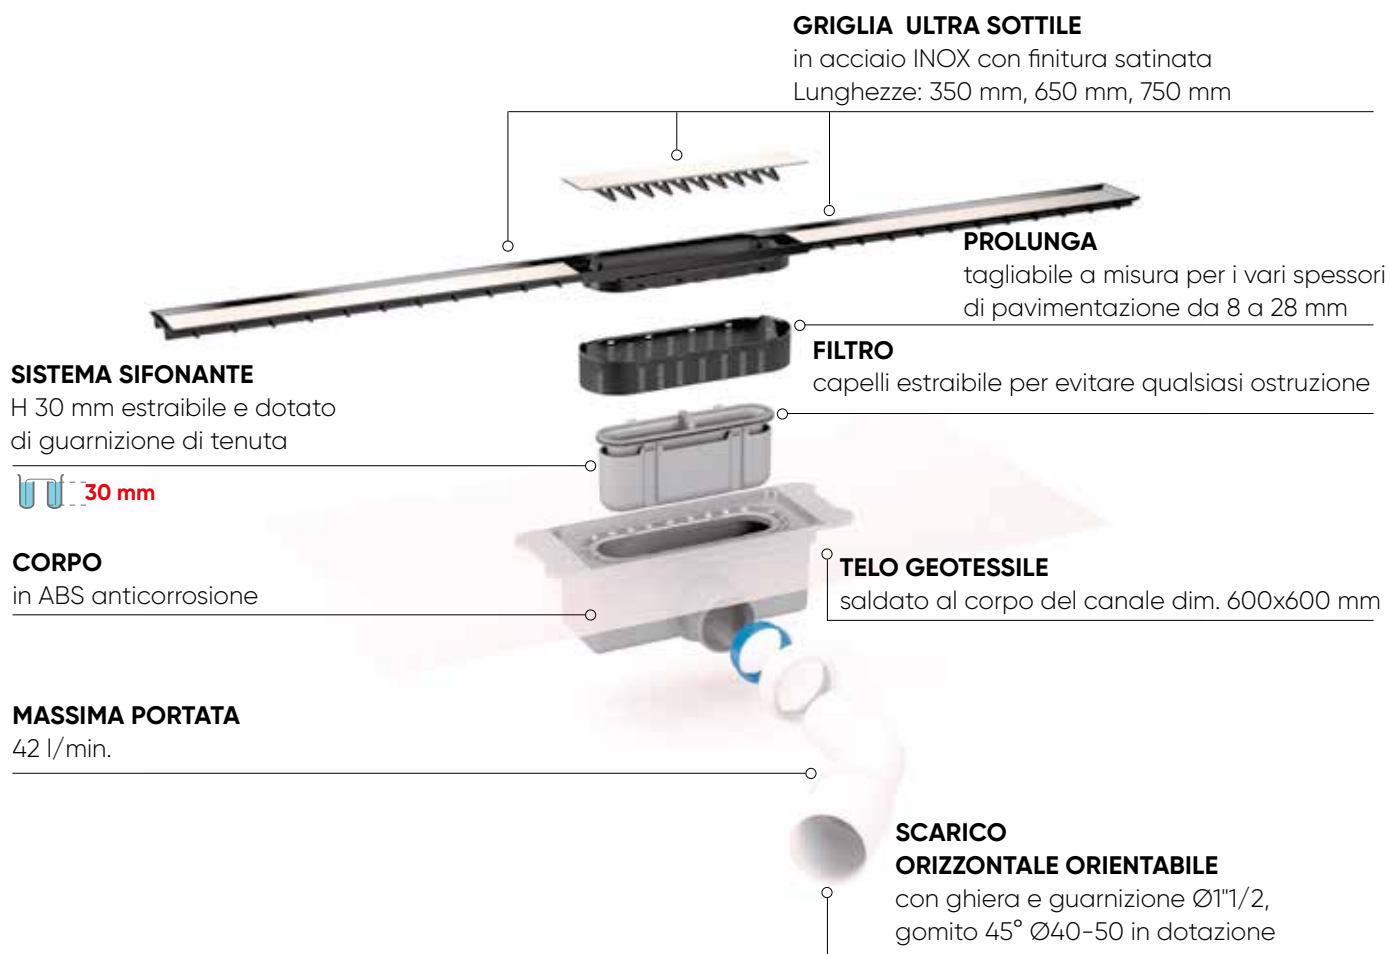

Linum 40

Canale doccia ULTRA SOTTILE

Il concetto di design basato su linee pure è senza tempo e consente di integrare Linum 40 sia in ambienti classici che in contesti moderni seguendo le ultime tendenze.

Linum 40 è il nuovo canale doccia ultra sottile dal design lineare e dalle dimensioni ridotte.

La sottilissima griglia in acciaio inox è stata progettata per garantire il massimo deflusso possibile integrandosi alla perfezione con l'area doccia.

Il pratico accesso centrale, nascosto sotto la griglia, consente una rapida e facile pulizia del sifone offrendo un comodo punto di accesso per eventuali videoispezioni.

Il telo geotessile, già saldato al corpo del canale, assicura la totale impermeabilizzazione dell'area perimetrale ed è accoppiabile ai migliori impermeabilizzanti liquidi.

Altezza sifonatura:

 30 mm

Griglia acciaio INOX