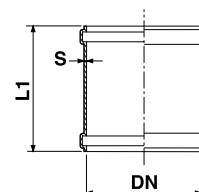

AUMENTO M/F

Eccentrico

Concentrico

DN/DN1 mm	Codice	S	Z	L1	L2
40/50	09005P8	3.2	22	42	48
40/100	09048P8	3	48	42	58
50/75	05107P8	3	30	45	48
50/100	09010P8	3.2	45	45	61
50/110	05111P8	3	51	45	70
75/100	05033P8	3	31	50	61
75/110	05131P8	3.2	35	45	63
*90/100	05310P8	3	3	56	59,5
*90/110	05311P8	3	3	56	63,5
*100/110	05331P8	3	3	60	61
100/125	09012P8	3	16	57	61
110/125	05132P8	3.2	22	56	63
110/160	05116P8	4.0	43	56	82
*110/160	0686348	-	-	-	-
125/160	05136P8	4.0	36	62	82

*Concentrico

MANICOTTO F/F

MANICOTTO SENZA BATTENTE			
DN mm	Codice	S	L1
40	06144P8	2.2	57
50	06145P8	2.2	67
75	06107P8	2.5	92
90	06109P8	2.5	104
100	06110P8	2.5	116
110	06111P8	2.9	122
125	06112P8	2.9	141
160	06116P8	3.6	154

MANICOTTO CON BATTENTE			
DN mm	Codice	S	L1
40	06344P8	-	57
50	06345P8	-	67
75	06307P8	2.5	92
90	06309P8	2.5	104
100	06310P8	2.5	116
110	06311P8	2.9	122
125	06312P8	2.9	68
160	06316P8	4.4	141

Punti di forza