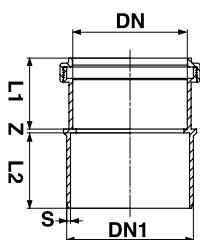

AUMENTO M/F

Eccentrico

Concentrico

DN/DN1 mm	Codice	S	Z	L1	L2
40/50	09005P8	3.2	22	42	48
40/100	09048P8	3	48	42	58
50/75	05107P8	3	30	45	48
50/100	09010P8	3.2	45	45	61
50/110	05111P8	3	51	45	70
75/100	05033P8	3	31	50	61
75/110	05131P8	3.2	35	45	63
*90/100	05310P8	3	3	56	59,5
*90/110	05311P8	3	3	56	63,5
*100/110	05331P8	3	3	60	61
100/125	09012P8	3	16	57	61
110/125	05132P8	3.2	22	56	63
110/160	05116P8	4.0	43	56	82
*110/160	0686348	-	-	-	-
125/160	05136P8	4.0	36	62	82

*Concentrico

MANICOTTO F/F

MANICOTTO SENZA BATTENTE			
DN mm	Codice	S	L1
40	06144P8	2.2	57
50	06145P8	2.2	67
75	06107P8	2.5	92
90	06109P8	2.5	104
100	06110P8	2.5	116
110	06111P8	2.9	122
125	06112P8	2.9	141
160	06116P8	3.6	154

MANICOTTO CON BATTENTE			
DN mm	Codice	S	L1
40	06344P8	-	57
50	06345P8	-	67
75	06307P8	2.5	92
90	06309P8	2.5	104
100	06310P8	2.5	116
110	06311P8	2.9	122
125	06312P8	2.9	68
160	06316P8	4.4	141

Punti di forza