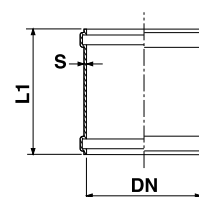

AUMENTO M/F

Eccentrico

Concentrico

DN/DN1 mm	Codice	S	Z	L1	L2
40/50	09005P8	3.2	22	42	48
40/100	09048P8	3	48	42	58
50/75	05107P8	3	30	45	48
50/100	09010P8	3.2	45	45	61
50/110	05111P8	3	51	45	70
75/100	05033P8	3	31	50	61
75/110	05131P8	3.2	35	45	63
*90/100	05310P8	3	3	56	59,5
*90/110	05311P8	3	3	56	63,5
*100/110	05331P8	3	3	60	61
100/125	09012P8	3	16	57	61
110/125	05132P8	3.2	22	56	63
110/160	05116P8	4.0	43	56	82
*110/160	0686348	-	-	-	-
125/160	05136P8	4.0	36	62	82

*Concentrico

MANICOTTO F/F

MANICOTTO SENZA BATTENTE			
DN mm	Codice	S	L1
40	06144P8	2.2	57
50	06145P8	2.2	67
75	06107P8	2.5	92
90	06109P8	2.5	104
100	06110P8	2.5	116
110	06111P8	2.9	122
125	06112P8	2.9	141
160	06116P8	3.6	154

MANICOTTO CON BATTENTE			
DN mm	Codice	S	L1
40	06344P8	-	57
50	06345P8	-	67
75	06307P8	2.5	92
90	06309P8	2.5	104
100	06310P8	2.5	116
110	06311P8	2.9	122
125	06312P8	2.9	68
160	06316P8	4.4	141

Punti di forza