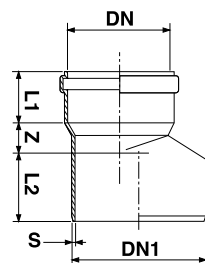

AUMENTO M/F

Eccentrico

Concentrico

DN/DN1 mm	Codice	S	Z	L1	L2
40/50	09005P8	3.2	22	42	48
40/100	09048P8	3	48	42	58
50/75	05107P8	3	30	45	48
50/100	09010P8	3.2	45	45	61
50/110	05111P8	3	51	45	70
75/100	05033P8	3	31	50	61
75/110	05131P8	3.2	35	45	63
*90/100	05310P8	3	3	56	59,5
*90/110	05311P8	3	3	56	63,5
*100/110	05331P8	3	3	60	61
100/125	09012P8	3	16	57	61
110/125	05132P8	3.2	22	56	63
110/160	05116P8	4.0	43	56	82
*110/160	0686348	-	-	-	-
125/160	05136P8	4.0	36	62	82

*Concentrico

MANICOTTO F/F

MANICOTTO SENZA BATTENTE			
DN mm	Codice	S	L1
40	06144P8	2.2	57
50	06145P8	2.2	67
75	06107P8	2.5	92
90	06109P8	2.5	104
100	06110P8	2.5	116
110	06111P8	2.9	122
125	06112P8	2.9	141
160	06116P8	3.6	154

MANICOTTO CON BATTENTE			
DN mm	Codice	S	L1
40	06344P8	-	57
50	06345P8	-	67
75	06307P8	2.5	92
90	06309P8	2.5	104
100	06310P8	2.5	116
110	06311P8	2.9	122
125	06312P8	2.9	68
160	06316P8	4.4	141

Punti di forza