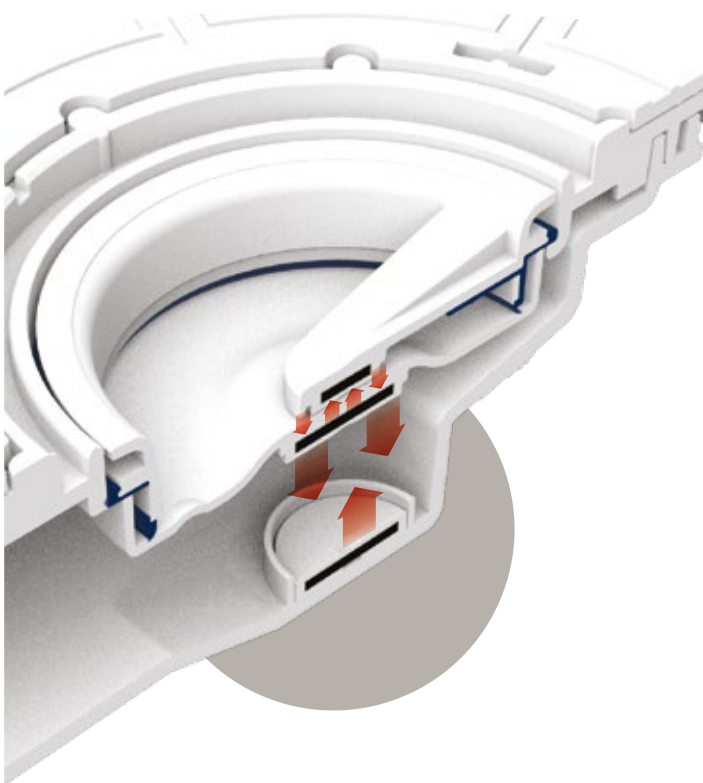

Magnetech®

PILETTA COMPATTA CON PIATTELLO MAGNETICO ANTI-ODORE PER PIATTO DOCCIA.

Magnetech è l'innovativo sistema che sfrutta la forza e la resistenza nel tempo dei magneti per garantire il massimo deflusso dell'acqua, impedendo il reflusso di cattivi odori o lo svuotamento del sifone. Una tecnologia adattabile a ogni tipo di piatto doccia, assicurando facilità di manutenzione e la massima tenuta.

- ◀ L'innovativo sistema **Magnetech** è dotato di 3 magneti, con cariche opposte, che assicurano la massima efficienza permettendo il totale deflusso dell'acqua e impedendo il ritorno di cattivi odori o lo svuotamento del sifone. Il piattello è facilmente rimovibile per la pulizia e ispezione della parte superiore.

MAGNETICO

MASSIMA
TENUTA