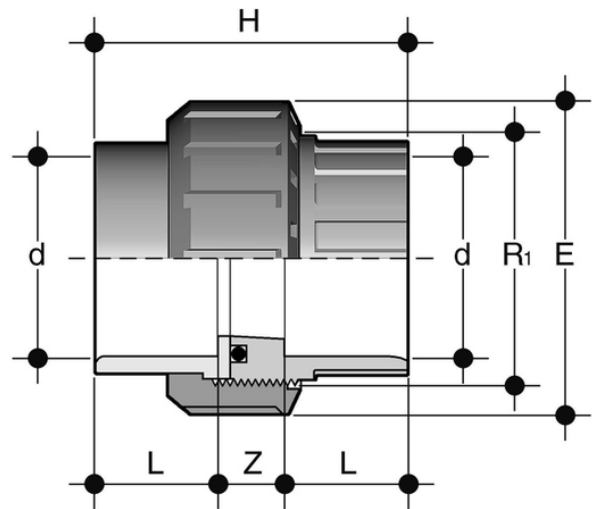

BIC_FKM - Bocchettone

Bocchettone estremità a bicchiere per incollaggio, guarnizione O-Ring in FKM.

Codice	d	R ₁	PN	E	H	L	Z	g
BIC016F	16	3/4"	16	33	41	14	13	23
BIC020F	20	1"	16	41	45	16	13	39
BIC025F	25	1"1/4	16	50	51	19	13	68
BIC032F	32	1"1/2	16	58	57	22	13	94
BIC040F	40	2"	16	72	67	26	15	163
BIC050F	50	2"1/4	16	79	79	31	17	190
BIC063F	63	2"3/4	16	98	98	38	22	355