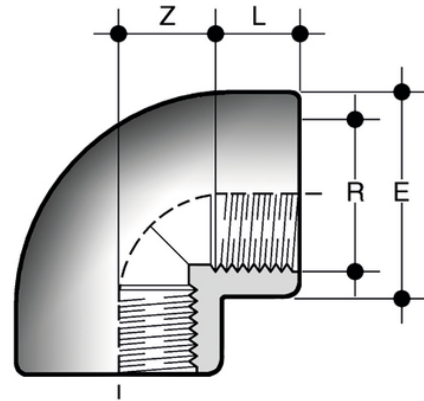

GFV

Gomito a 90° estremità femmina filettate.

| Codice | R | PN | E | L | Z | g |
|--------|-------|----|------|------|----|------|
| GFV038 | 3/8" | 16 | 23,5 | 11,4 | 13 | 16 |
| GFV300 | 3" | 16 | 108 | 33,3 | 66 | 835 |
| GFV212 | 2"1/2 | 16 | 91 | 30,2 | 55 | 450 |
| GFV200 | 2" | 16 | 76 | 25,7 | 46 | 350 |
| GFV112 | 1"1/2 | 16 | 61 | 21,4 | 36 | 185 |
| GFV114 | 1"1/4 | 16 | 54 | 21,4 | 27 | 130 |
| GFV100 | 1" | 16 | 43 | 19,1 | 21 | 72 |
| GFV034 | 3/4" | 16 | 35 | 16,3 | 17 | 40 |
| GFV012 | 1/2" | 16 | 28,5 | 15 | 13 | 24 |
| GFV400 | 4" | 16 | 130 | 39,3 | 80 | 1135 |