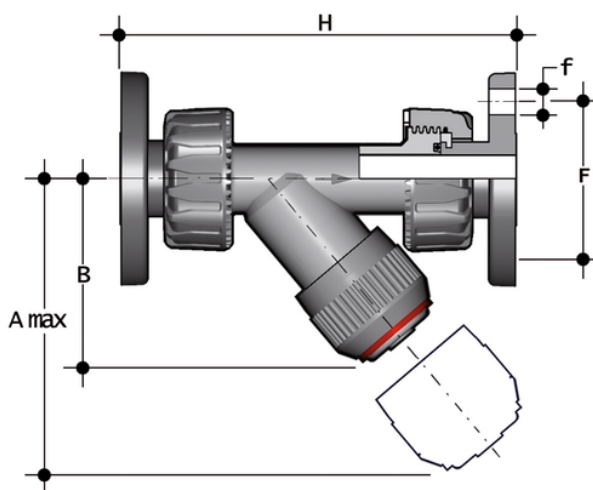

RVUOC - Raccogliatore di impurità serie RV DN 15:50

Raccogliatore di impurità con flange fisse, foratura EN/ISO/DIN PN10/16.

EPDM

Codice
RVUOC020E
RVUOC025E
RVUOC032E
RVUOC040E
RVUOC050E
RVUOC063E

FKM

Codice
RVUOC020F
RVUOC025F
RVUOC032F
RVUOC040F
RVUOC050F
RVUOC063F

RVUOC – Raccogliatore di impurità serie RV DN 15:50

Il raccogliatore di impurità RV limita il passaggio di particelle solide presenti nel fluido mediante un filtro.

- Sistema di giunzione per incollaggio, per filettatura e per flangiatura
- **Filtro** montato su un supporto **facilmente estraibile** che facilita la pulizia o la sostituzione del filtro stesso
- **Compatibilità del materiale della valvola** (PVC-C) con il convogliamento di acqua, acqua potabile e altre sostanze alimentari secondo le **normative vigenti**
- Possibilità di effettuare la manutenzione con il corpo valvola installato