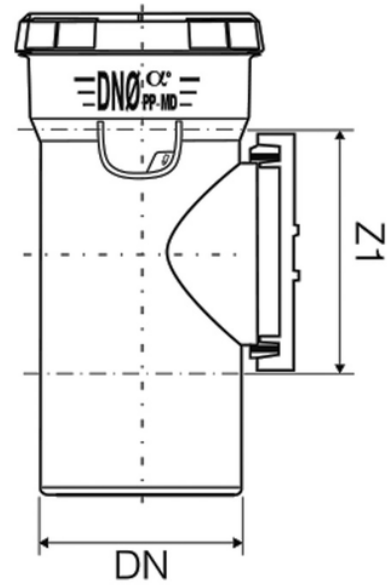

## Ispezione con tappo a vite

| Codice  | Colore          | L1 (mm) | DN (mm) |
|---------|-----------------|---------|---------|
| Z7050PP | Grigio RAL 7037 | 146     | 50      |
| Z7075PP | Grigio RAL 7037 | 192     | 75      |
| Z7090PP | Grigio RAL 7037 | -       | 90      |
| Z7011PP | Grigio RAL 7037 | 228     | 110     |
| Z7012PP | Grigio RAL 7037 | 236     | 125     |
| Z7016PP | Grigio RAL 7037 | 303     | 160     |