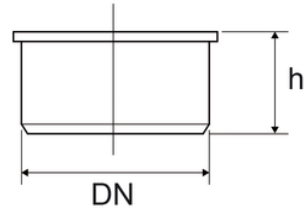

Tappo di chiusura

Codice	Colore	L (mm)	DN (mm)
Z7132PP	Grigio RAL 7037	39	32
Z7140PP	Grigio RAL 7037	39	40
Z7150PP	Grigio RAL 7037	39	50
Z7175PP	Grigio RAL 7037	39	75
Z7190PP	Grigio RAL 7037	-	90
Z7111PP	Grigio RAL 7037	46	110
Z7112PP	Grigio RAL 7037	50	125
Z7116PP	Grigio RAL 7037	58	160