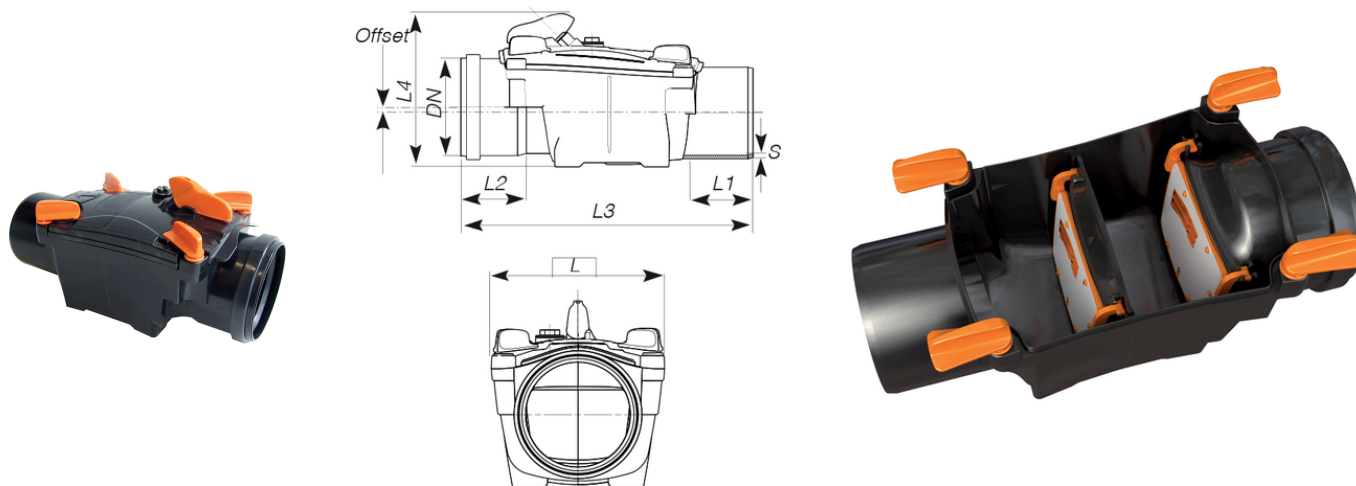

Antiriflusso OTTIMA valvola 2 piattelli M/F con guarnizione a labbro

Certificate presso l'Istituto LGA, secondo la norma europea EN 13564, marcate CE secondo la norma europea EN 13564-1.

Guarnizione a labbro bloccata.

Tutti gli altri diametri sono disponibili nella versione CLASSICA.

Codice	Colore	DN (mm)	S (mm)	L (mm)	L1 (mm)	L2 (mm)	L3 (mm)	L4 (mm)	Offset (mm)	Piattello	Piattello Inox	Versione
12R1048	Black	100	3,0	171	60	57	338	184	7	TYPE 2	Piattello Inox	-
12R1148	Black	110	3,2	171	65	63	350	184	7	TYPE 2	Piattello Inox	su richiesta
12R1248	Black	125	3,2	255	73	69	458	226	9	TYPE 2	Piattello Inox	-
12R1648	Black	160	4,0	255	83	82	491	226	9	TYPE 2	Piattello Inox	-