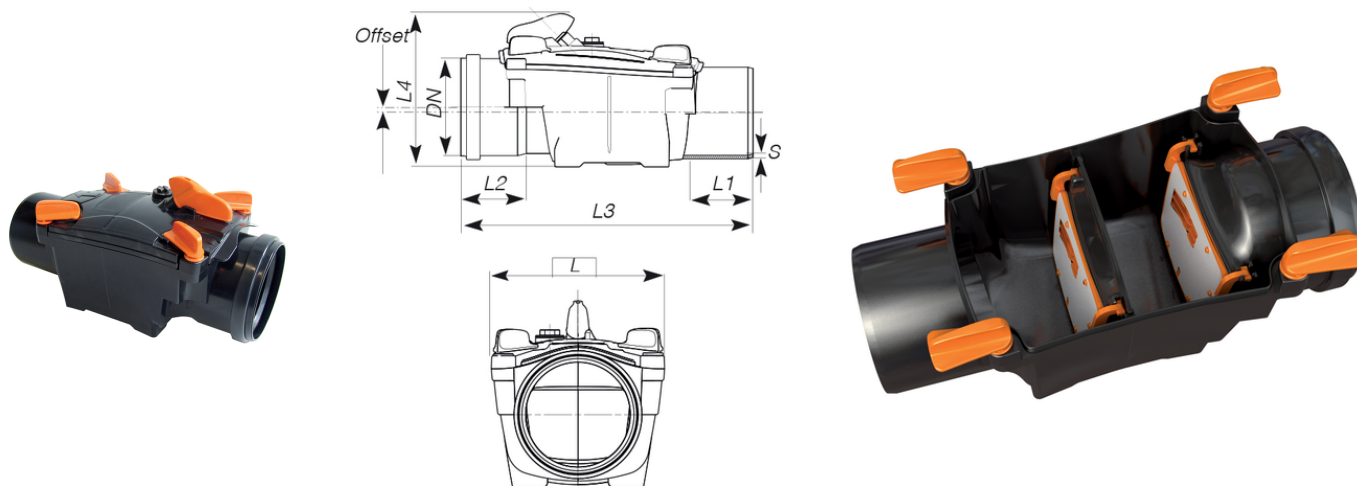

Antiriflusso OTTIMA valvola 2 piattelli M/F con guarnizione a labbro

Certificate presso l'Istituto LGA, secondo la norma europea EN 13564, marcate CE secondo la norma europea EN 13564-1.

Guarnizione a labbro bloccata.

Tutti gli altri diametri sono disponibili nella versione CLASSICA.

Codice	Colore	DN (mm)	S (mm)	L (mm)	L1 (mm)	L2 (mm)	L3 (mm)	L4 (mm)	Offset (mm)	Piattello	Piattello Inox	Versione
12R1048	Black	100	3,0	171	60	57	338	184	7	TYPE 2	Piattello Inox	-
12R1148	Black	110	3,2	171	65	63	350	184	7	TYPE 2	Piattello Inox	su richiesta
12R1248	Black	125	3,2	255	73	69	458	226	9	TYPE 2	Piattello Inox	-
12R1648	Black	160	4,0	255	83	82	491	226	9	TYPE 2	Piattello Inox	-