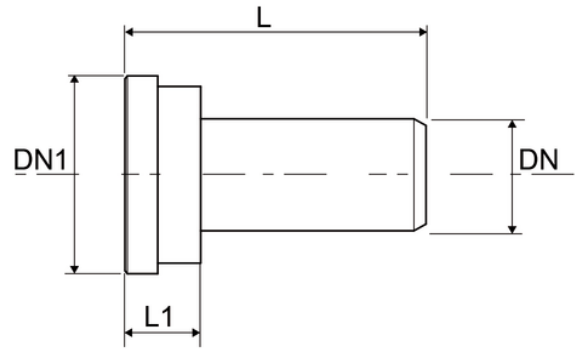

Manicotto wc 90 (con guarnizione) bicchiere corto

Codice	Colore	L1 (mm)	DN (mm)	Versione
16009B3	Bianco	40	90	Codolo lungo - Bicchiere corto - Ideale per vasi sospesi