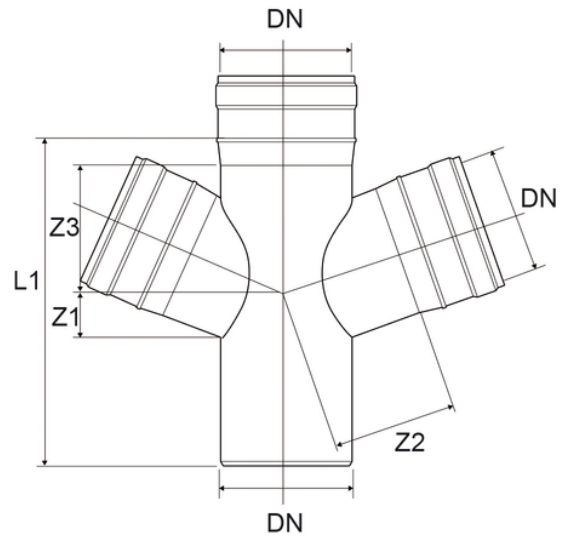

Derivazione doppia

Codice	Colore	Z1 (mm)	Z2 (mm)	Z3 (mm)	L1 (mm)	α	DN (mm)	Versione
Z4250PP	Grigio RAL 7037	20	41	41	124	67°30'	50	su richiesta
Z4275PP	Grigio RAL 7037	28	59	59	153	67°30'	75	-
Z4511PP	Grigio RAL 7037	-	-	-	-	87°30'	90	-
Z4611PP	Grigio RAL 7037	-	-	-	-	45°	110	-
Z4211PP	Grigio RAL 7037	40	86	86	201	67°30'	110	-
Z4311PP	Grigio RAL 7037	-	-	-	-	87°30'	110	-