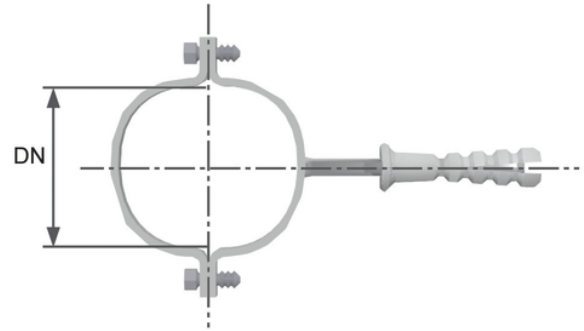

Collare fermatubo in acciaio zincato

Codice	Ø Vite Congiunzione	product.detail.attribute.diameterPlug	DN (mm)
ZCA11PP	10X120	14X80	110
ZCA12PP	10X120	14X80	125
ZCA16PP	10X140	14X80	160
ZCA40PP	10X100	14X80	40
ZCA50PP	10X100	14X80	50
ZCA75PP	10X120	14X80	75
ZCA90PP	-	-	90