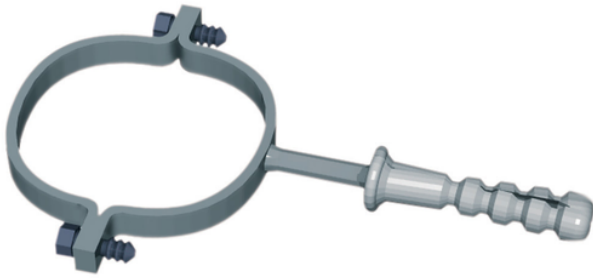

Collare fermatubo in acciaio zincato

Codice	Ø Vite Congiunzione	product.detail.attribute.diameterPlug	DN (mm)
ZCA11PP	10X120	14X80	110
ZCA12PP	10X120	14X80	125
ZCA16PP	10X140	14X80	160
ZCA40PP	10X100	14X80	40
ZCA50PP	10X100	14X80	50
ZCA75PP	10X120	14X80	75
ZCA90PP	-	-	90