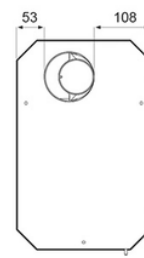

RECUPERO aeratore a recupero energetico

Kit completo di:

- regolatore flusso e accensione/spengimento.
- tubo di immissione
- griglia esterna

Codice	kg	product.detail.attribute.diameterHoleMinMm	product.detail.attribute.diameterHoleMaxMm	product.detail.attribute.volt50Hz
VTEM100	3,3	110	120	240