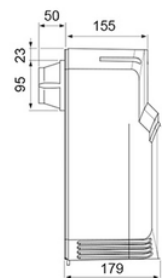

RECUPERO aeratore a recupero energetico

Kit completo di:

- regolatore flusso e accensione/spengimento.
- tubo di immissione
- griglia esterna

Codice	kg	product.detail.attribute.diameterHoleMinMm	product.detail.attribute.diameterHoleMaxMm	product.detail.attribute.volt50Hz
VTEM100	3,3	110	120	240