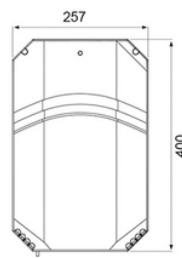

RECUPERO aeratore a recupero energetico

Kit completo di:

- regolatore flusso e accensione/spengimento.
- tubo di immissione
- griglia esterna

Codice	kg	product.detail.attribute.diameterHoleMinMm	product.detail.attribute.diameterHoleMaxMm	product.detail.attribute.volt50Hz
VTEM100	3,3	110	120	240