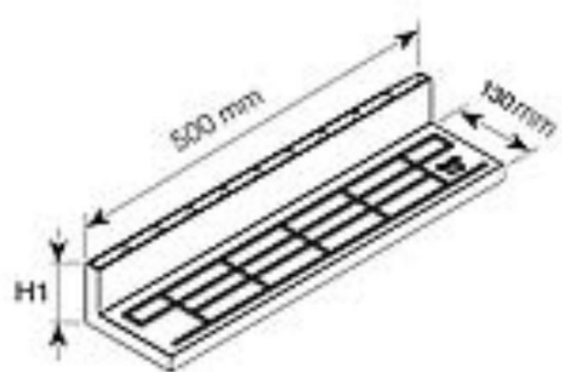

Griglia a fessura 130x500 in PP

La vasta gamma di canali grigliati REDI permette di risolvere tutte le problematiche di drenaggio di acque meteoriche all'interno di parcheggi, cortili, piazzali, garage ecc.

Materiale PP Colore nero

Compatibile con tutti i canali 130 profilo C

Codice	Colore	Dim (mm)	H1 Int (mm)	Dim Slot (mm)	l/s	Materiale
EGF10PP	Nero	130x500	85	8X49	0,4	PP
EGFBAPP	Nero	130x500	20	8X49	0,4	PP