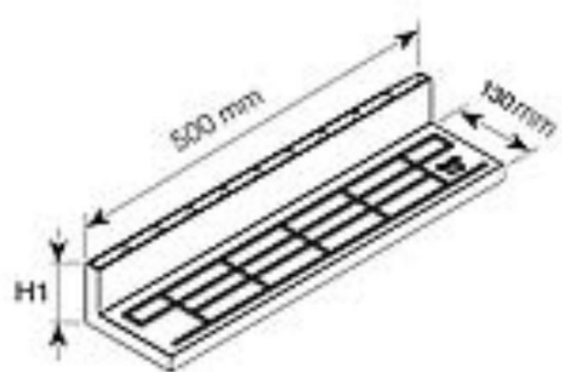

# Griglia a fessura 130x500 in PP

La vasta gamma di canali grigliati REDI permette di risolvere tutte le problematiche di drenaggio di acque meteoriche all'interno di parcheggi, cortili, piazzali, garage ecc.

Materiale PP Colore nero

Compatibile con tutti i canali 130 profilo C

| Codice  | Colore | Dim (mm) | H1 Int (mm) | Dim Slot (mm) | l/s | Materiale |
|---------|--------|----------|-------------|---------------|-----|-----------|
| EGF10PP | Nero   | 130x500  | 85          | 8X49          | 0,4 | PP        |
| EGFBAPP | Nero   | 130x500  | 20          | 8X49          | 0,4 | PP        |