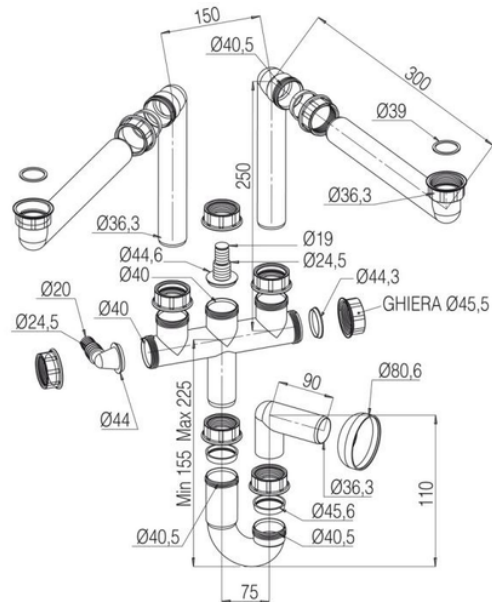

# Sifone lavello salvaspazio a due vasche

Con attacco lavastoviglie;  
Tubo di scarico Ø40 (1"1/2)

Codice	Tipo	Materiale	Dotazione
S2LAVPN	2 vasche	Polipropilene bianco	2 attacchi lavastoviglie