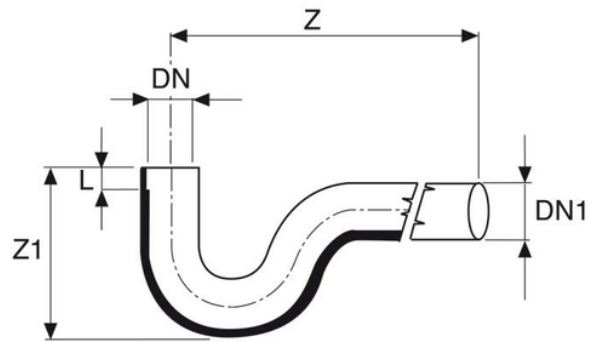

Sifone in plastica "S" lungo

Codice	DN (mm)	DN1 (mm)	Z (mm)	Z1 (mm)	L (mm)	Materiale
C240402	40	45	345	115	32	Plastica