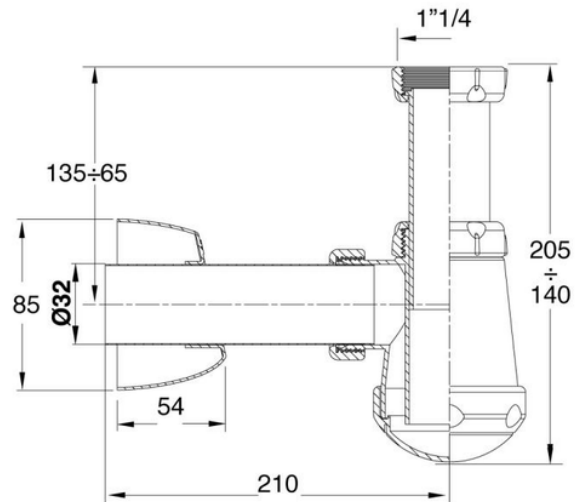

# Sifone lavello a bottiglia

Sifonato ed ispezionabile  
 Completa di attacco murale con rosone  
 Attacco 1"1/4

Codice	Materiale	Diametro Uscita
NIO4526	Polipropilene bianco	scarico Ø32