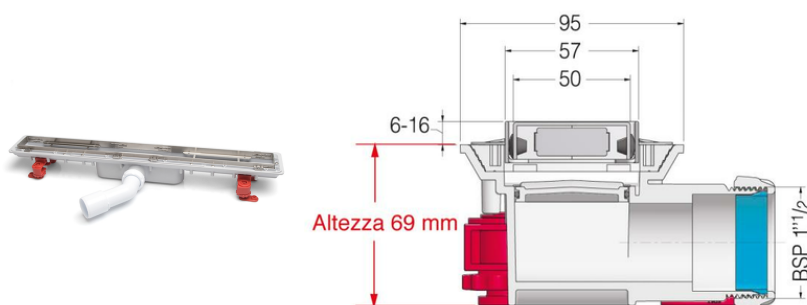

Canale doccia a pavimento 50 altezza ridotta versione con telaio INVISIBILE

Linum 50 altezza ridotta

L'altezza ridotta del canale permette di realizzare una doccia a pavimento in qualsiasi situazione, tanto che si adatta alle nuove realizzazioni quanto alle ristrutturazioni più esigenti.

Il canale ribassato Linum è dotato di una nuova valvola che evita lo svuotamento del sifone e impedisce la risalita dei cattivi odori direttamente in bagno; Scarico orizzontale orientabile con ghiera e guarnizione Ø1"1/2, gomito 45° Ø40-50 in dotazione; Massima portata 36 l/min (conforme alla normativa EN 274).

NOTE: Griglia acquistabile separatamente; Telo geotessile acquistabile separatamente.

Telaio invisibile