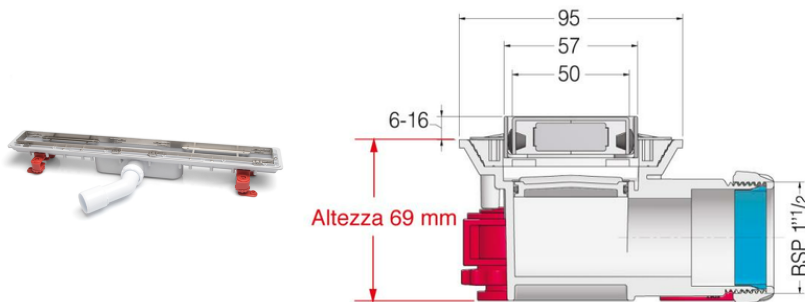

Canale doccia a pavimento 50 altezza ridotta versione con telaio INVISIBILE

Linum 50 altezza ridotta

L'altezza ridotta del canale permette di realizzare una doccia a pavimento in qualsiasi situazione, tanto che si adatta alle nuove realizzazioni quanto alle ristrutturazioni più esigenti.

Il canale ribassato Linum è dotato di una nuova valvola che evita lo svuotamento del sifone e impedisce la risalita dei cattivi odori direttamente in bagno; Scarico orizzontale orientabile con ghiera e guarnizione Ø1"1/2, gomito 45° Ø40-50 in dotazione; Massima portata 36 l/min (conforme alla normativa EN 274).

NOTE: Griglia acquistabile separatamente; Telo geotessile acquistabile separatamente.

Telaio invisibile