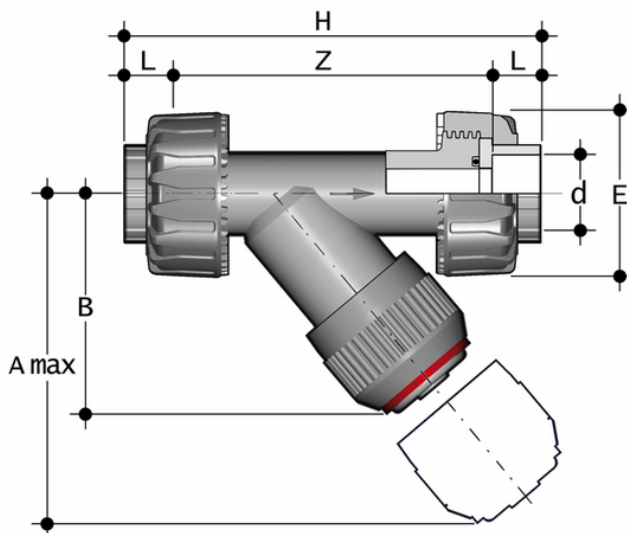

# EPDM

Raccoglitore di impurità con attacchi a bocchettone femmina per incollaggio, serie metrica.

Codice	d	DN	PN	A max	B	E	H	L	Z	g
RVUIA020E	20	15	16	125	72	55	135	16	103	231
RVUIA025E	25	20	16	145	84	66	158	19	120	392
RVUIA032E	32	25	16	165	95	75	176	22	132	576
RVUIA040E	40	32	16	190	111	87	207	26	155	802
RVUIA050E	50	40	16	210	120	100	243	31	181	1199
RVUIA063E	63	50	16	240	139	120	298	38	222	2018