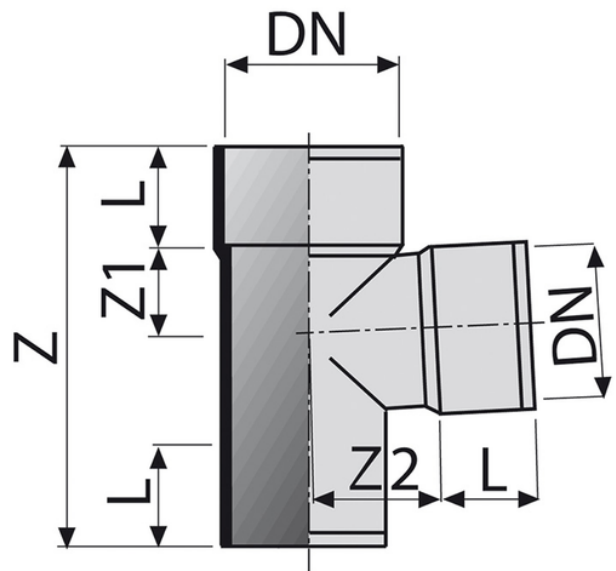

Branch 87°30' M/F

- EN 1329 Solvent Welded PVC-U Fittings
- B s2 d0 Fire Reaction Euroclass
- Color: RAL 7037 Grey

Reference	Z (mm)	Z1 (mm)	Z2 (mm)	L (mm)	DN (mm)	Version
089030M	88	17	25	23	32	upon request
089040M	106	21	31	27	40	-
089050M	129	26	39	32	50	-
0810602	160	42	42	46	63	-
089070M	185	39	58	44	75	-
089080M	195	40	61	47	80	-
089100M	227	44	64	56	100	-
089110M	268	57	87	62	110	-
081120M	275	70	70	62	125	-
0341402	260	70	78	62	140	-
0811602	333	95	95	74	160	-
0342002	410	120	120	86	200	-
0342502	510	152	152	103	250	-
0343002	620	185	185	115	315	-